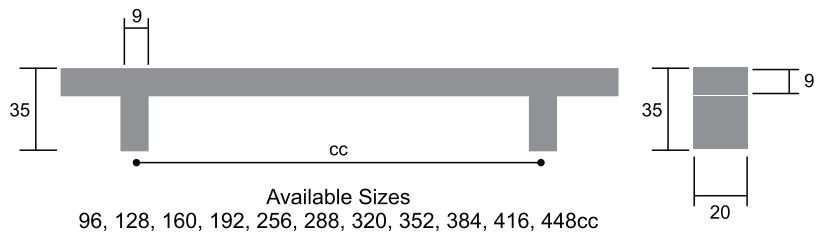

## Hollow Stainless Steel Handles

CODE  
**2805**

Flat Bar Handle **20mm**

CODE  
**2809**

Square Bar Handle **12mm**

CODE  
**2804**

In-line Bar Handle **20mm**

Zinc Handles