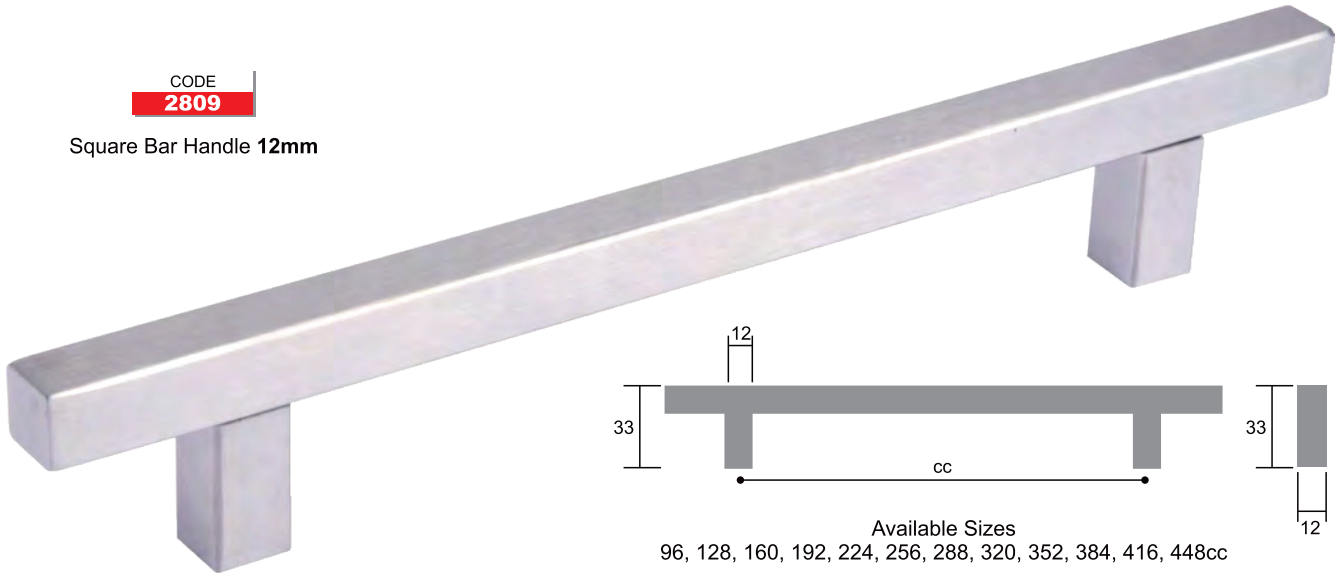

## Hollow Stainless Steel Handles

CODE  
**2805**

Flat Bar Handle **20mm**

CODE  
**2809**

Square Bar Handle **12mm**

CODE  
**2804**

In-line Bar Handle **20mm**

Zinc Handles