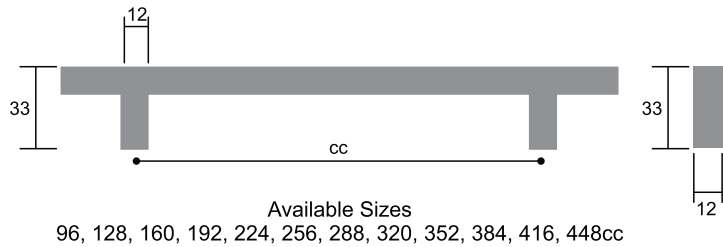

## Hollow Stainless Steel Handles

CODE  
**2805**

Flat Bar Handle **20mm**

CODE  
**2809**

Square Bar Handle **12mm**

CODE  
**2804**

In-line Bar Handle **20mm**

Zinc Handles