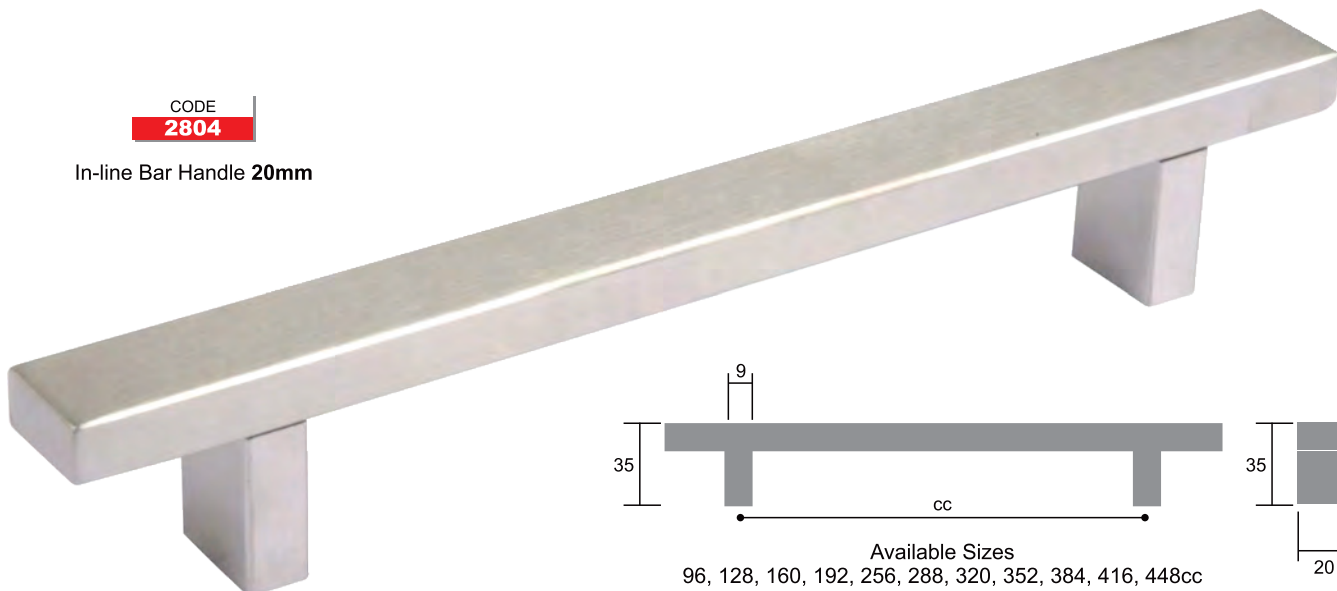

## Hollow Stainless Steel Handles

CODE  
**2805**

Flat Bar Handle **20mm**

CODE  
**2809**

Square Bar Handle **12mm**

CODE  
**2804**

In-line Bar Handle **20mm**

Zinc Handles