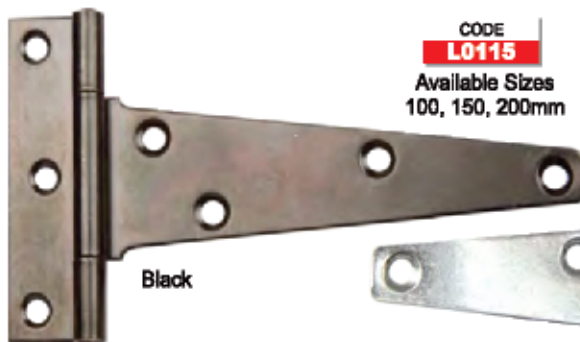

**Roundback Hinges**
**CODE  
3430**

 L84xW30xT1.5mm  
 Brass Plated

**Butler Hinges**
**CODE  
1041**

 L80xW30xT2.0mm  
 Solid Brass

**Mortice Hinges  
Solid Brass**
**CODE  
205**

D10mm

D12mm

D14mm

**T-Hinges**
**CODE  
L0115**

 Available Sizes  
 100, 150, 200mm

Black

Nickel Plated

**Bomber Hinges**
**CODE  
BH**

 Double Action  
 201 Stainless  
 Steel

 Available Sizes  
 150, 200mm  
 (Pairs)

21 Zune Street, Magnavia, Polokwane - Tel: 015 004 0198 - Email: [heloenterprises1@gmail.com](mailto:heloenterprises1@gmail.com)