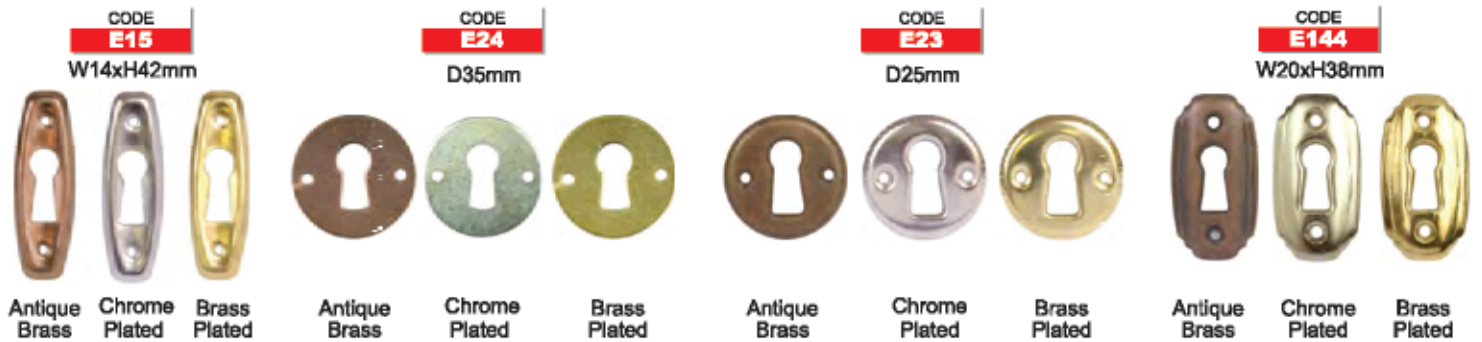

Steel Escutcheons