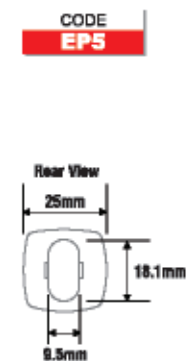

Plastic Escutcheons