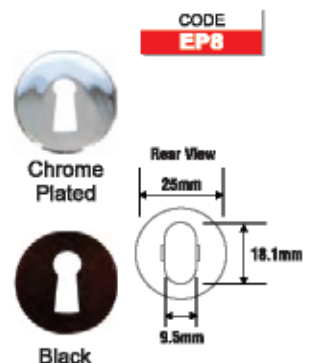

Plastic Escutcheons